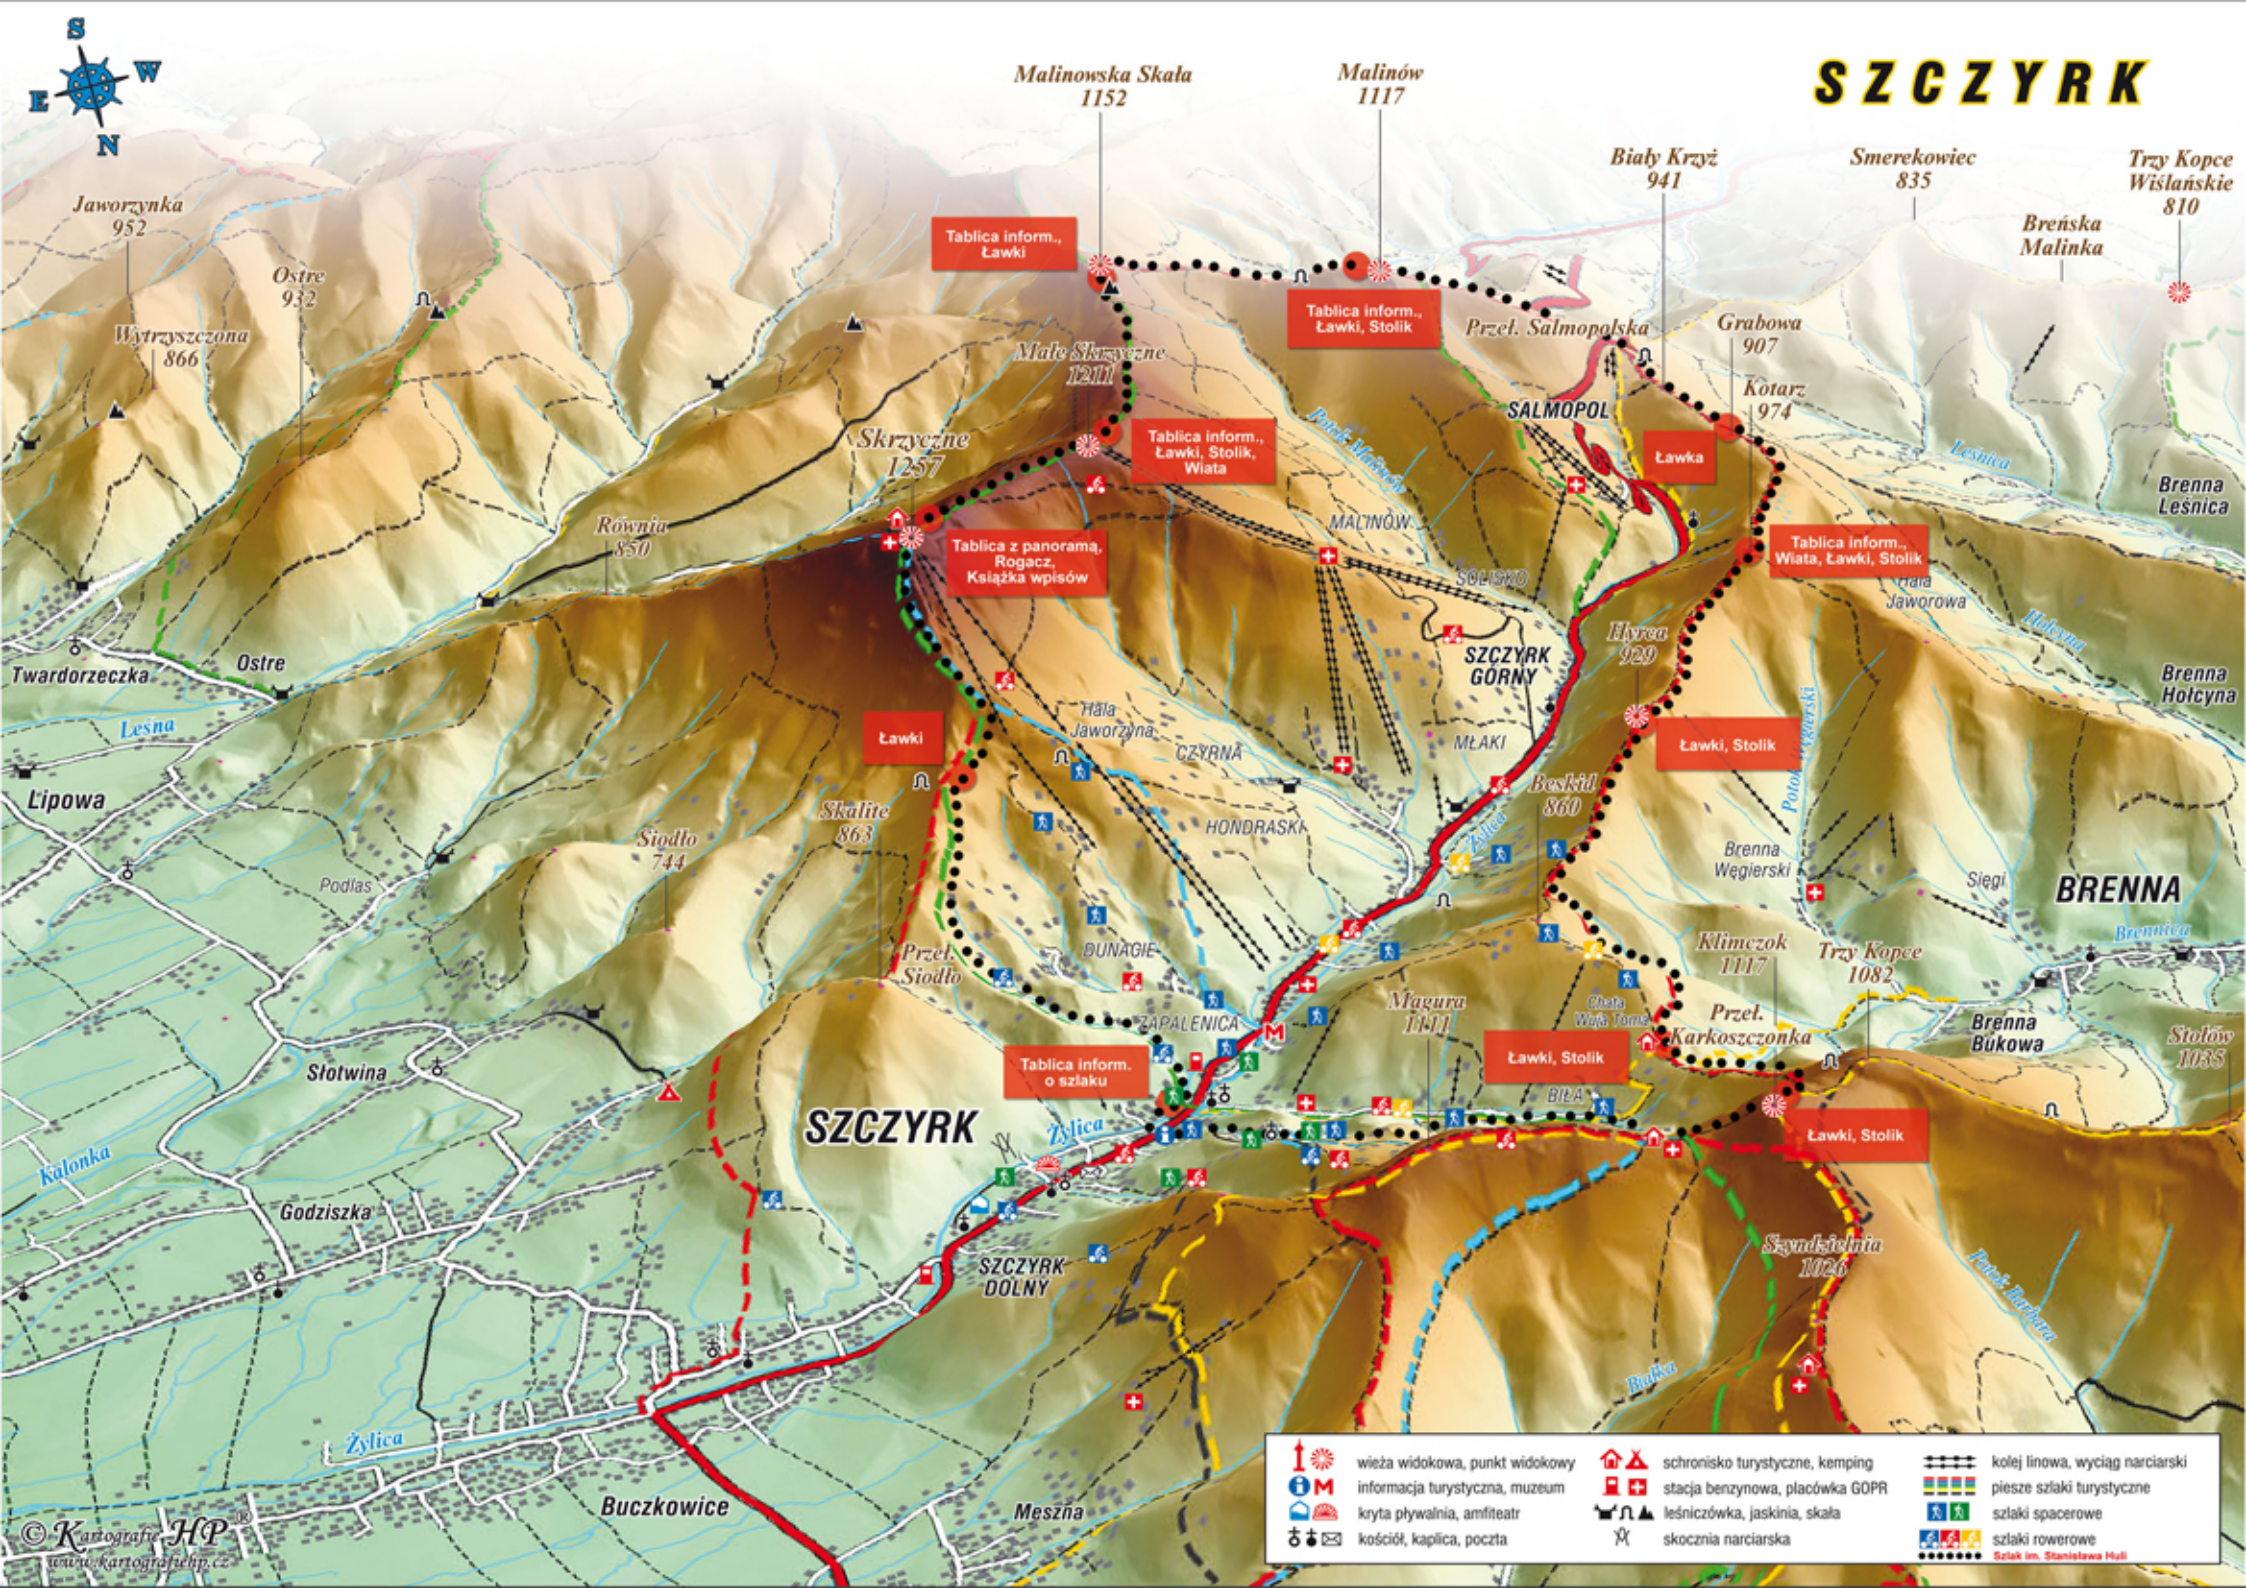

SZCZYRK

Malinowska Skala
1152

Malinów
1117

Biały Krzyż
941

Smerekowice
835

Trzy Kopce
Wiślańskie
810

Jaworzynka
952

Ostre
932

Wytrzyszczona
866

Równia
850

Skrzyczne
1257

Małe Skrzyczne
1211

Grabowa
907

Kotarz
974

Brenna
Lesnica

Brenna
Hołcyna

BRENNA

Stolów
1035

Trzy Kopce
1082

Klimczok
1117

Hycza
929

Beskid
860

SZCZYRK

SZCZYRK
DOLNY

Magura
1141

BIAŁA

Sędziszelnia
1026

Buczkowice

Meszna

- | | | | | | |
|--|--------------------------------|--|---------------------------------|--|---------------------------------|
| | wieża widokowa, punkt widokowy | | schronisko turystyczne, kemping | | kolej linowa, wyciąg narciarski |
| | informacja turystyczna, muzeum | | stacja benzynowa, placówka GOPR | | piesze szlaki turystyczne |
| | kryta pływalnia, amfiteatr | | leśniczówka, jaskinia, skała | | szlaki spacerowe |
| | kościół, kaplica, poczta | | skocznia narciarska | | szlaki rowerowe |
| | | | | | Szlak im. Stanisława Mulla |